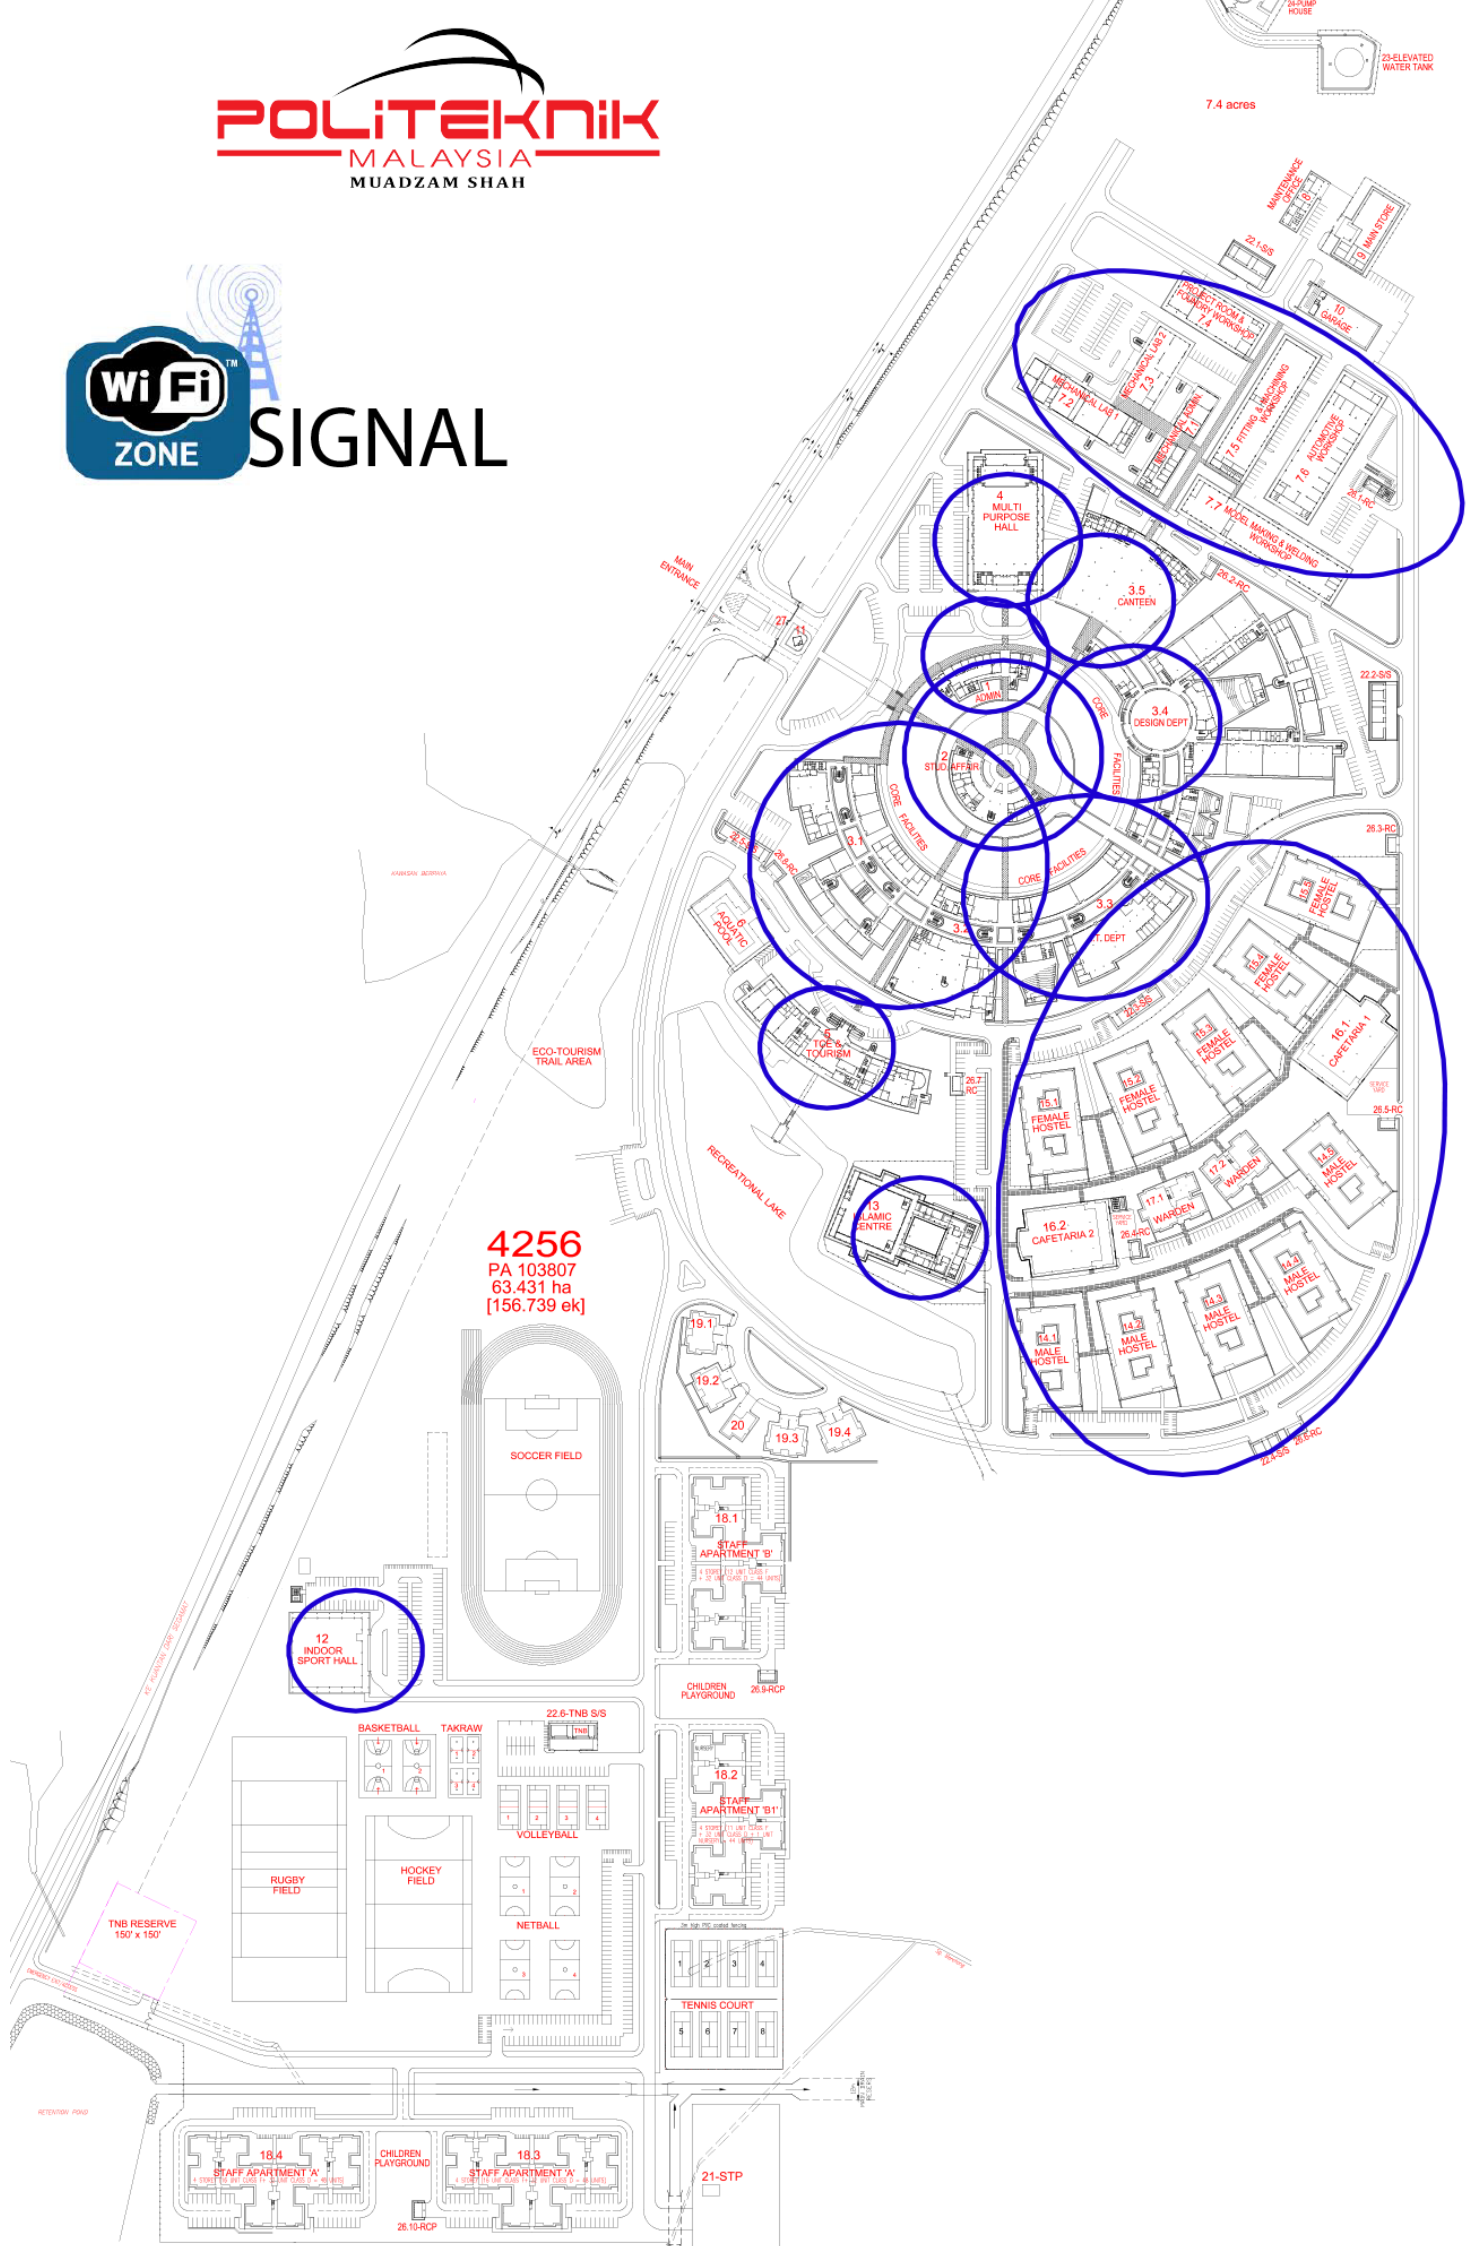

Show advanced options

Connect Cancel

User Name : PMSSTUDENT\No Kad Pengenalan  
Password : No Matrik

Klik aplikasi media sosial dan internet

Kawasan Liputan Wifi

Bangunan Pentadbiran  
Ruang Legar & Pejabat di Semua Jabatan  
Dewan Utama  
Perpustakaan  
Ruang Legar Ivory Inn  
Bilik Rekreasi Asrama Lelaki & Perempuan  
Kantin & Kafeteria  
Auditorium  
Bengkel Fitting, Welding & Automatif  
Ruang Dewan Kuliah Utama  
Tingkat Bawah HEP  
Bulatan JRKV  
Pusat Islam  
Ruang Kompleks Sukan

7.4 acres

**4256**  
PA 103807  
63.431 ha  
[156.739 ek]